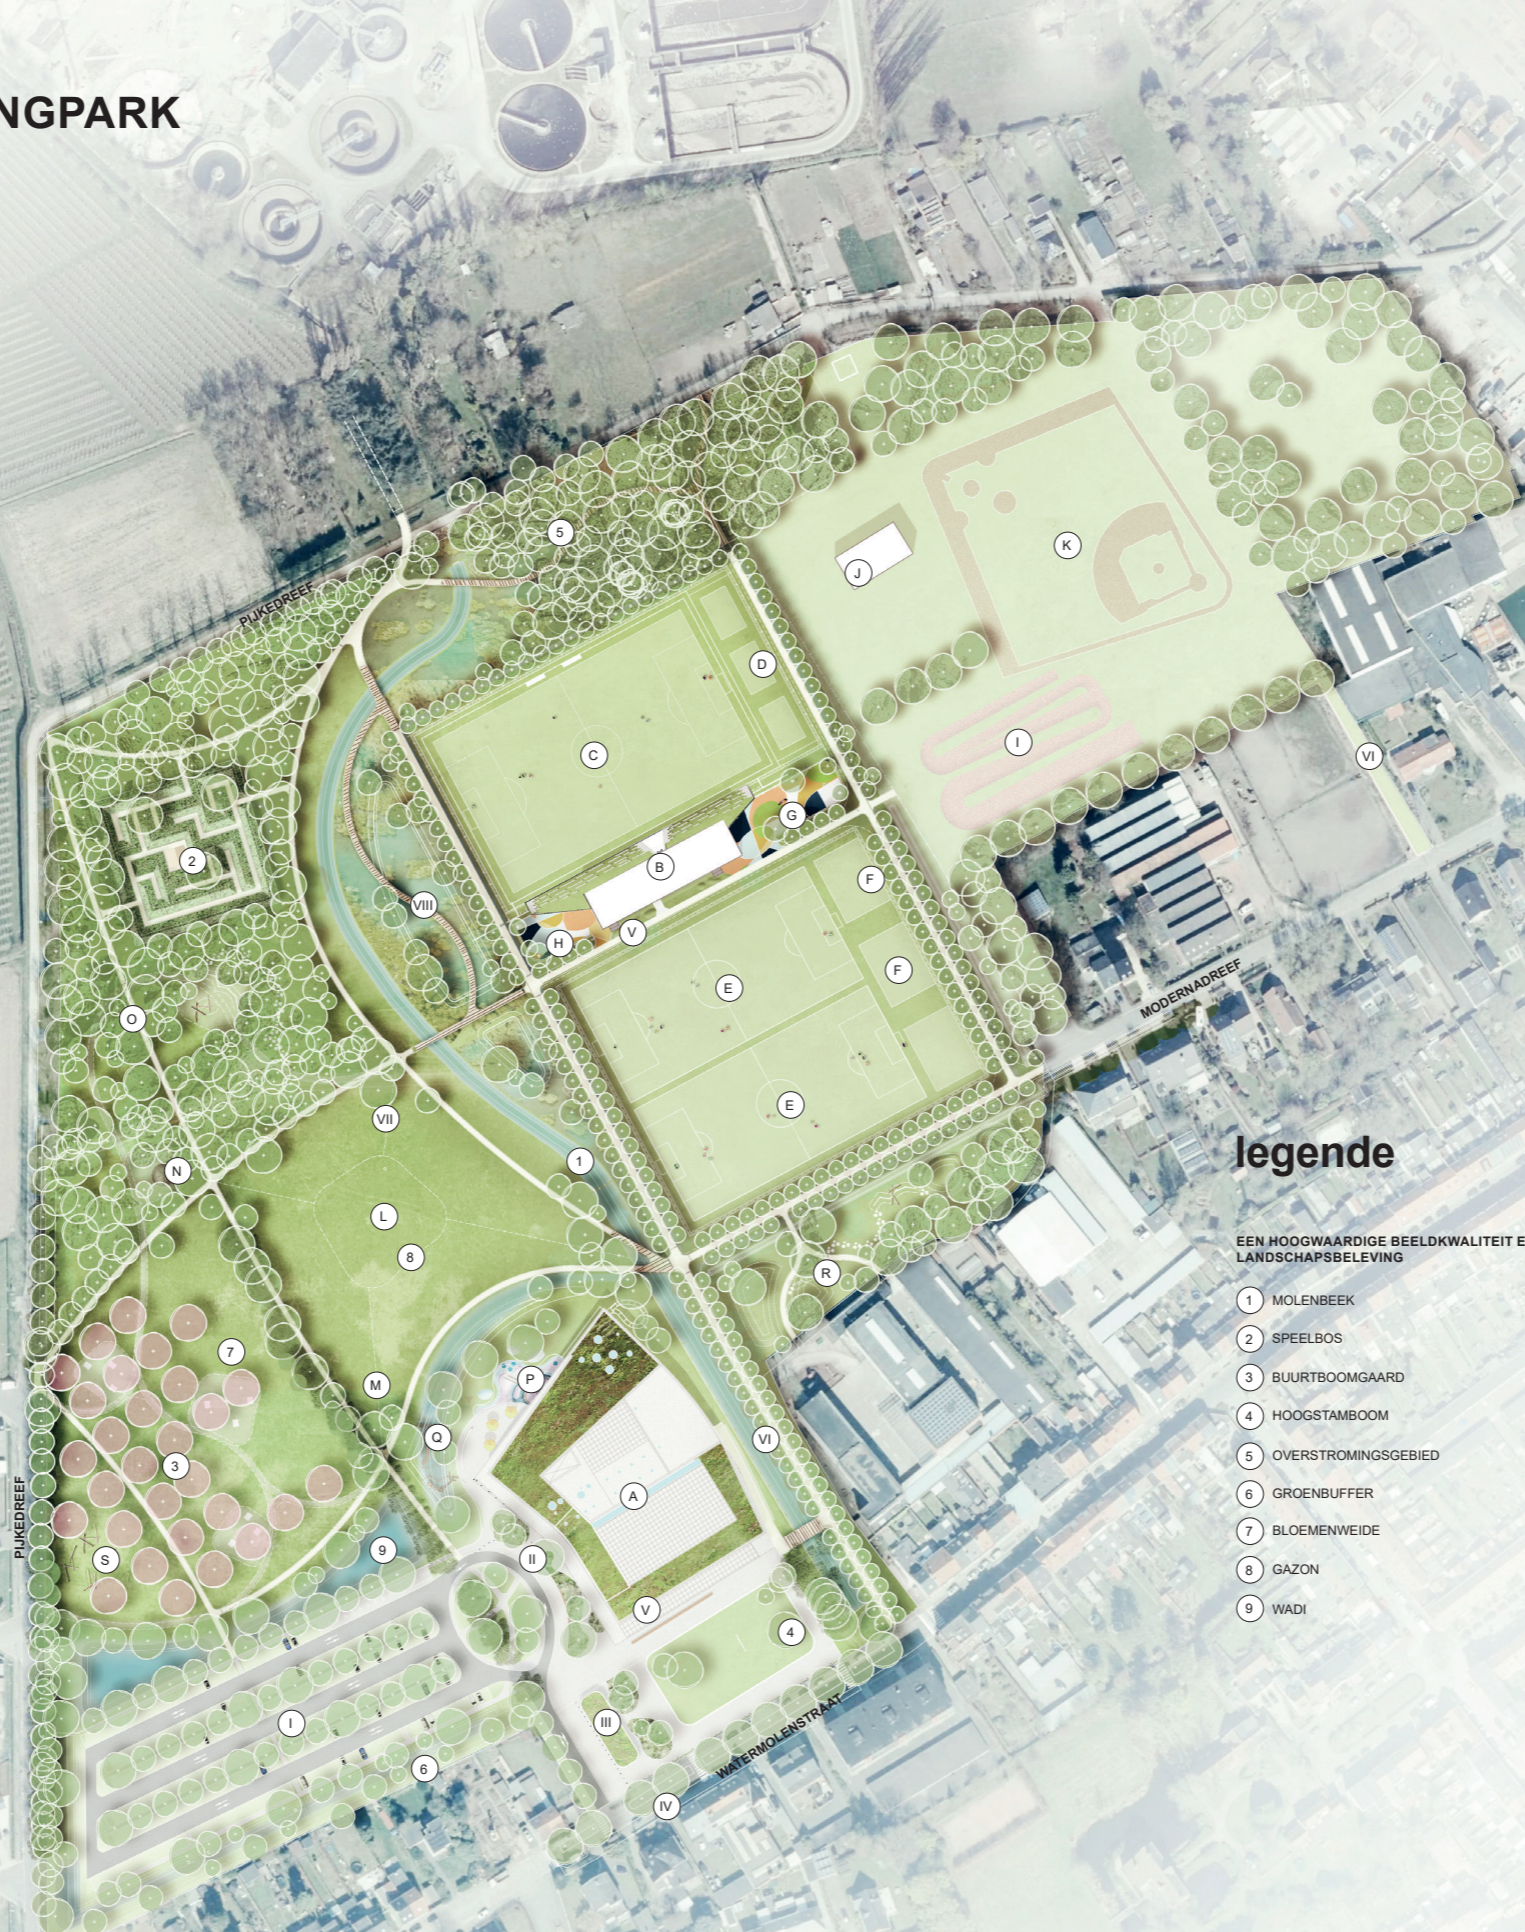

SCHETSONTWERP SPORTKRINGPARK

grondplan

legende

EEN HOOGWAARDIGE BEELDKWALITEIT EN LANDSCHAPSBELEVING

- 1 MOLENBEEK
- 2 SPEELBOS
- 3 BUURTBOOMGAARD
- 4 HOOGSTAMBOOM
- 5 OVERSTROMINGSGBIED
- 6 GROENBUFFER
- 7 BLOEMENWEIDE
- 8 GAZON
- 9 WADI

EEN ACTIEF SPORT- EN RECREATIEPARK

- A ZWEMBADGEBOUW DE WATERMOLEN
- B SPORTPAVILJOEN
- C WEDSTRIJDVELD FC SINT-NIKLAAS
- D VOETBALVELDEN U6 / U9
- E OEFENVELDEN
- F MINIVOETBALVELD
- G BASKETBALVELD
- H CALISTHENICS
- I BMX
- J SCOUTS
- K BASEBALL
- L OPENBAAR SPORTVELD
- M DISCGOLF
- N ZEN PLATFORM
- O LOOPROUTE
- P WATERSPEELTUIN
- Q AVONTUURLIJK KLIM-EN KLAUTERPARCOURS
- R NATUURLIJKE SPEELTUIN
- S HONDENUITLOOPWEIDE

EEN HELDERE ONTSLUITINGS- EN PARKEERSTRUCTUUR

- I PARKING
- II KISS & RIDE
- III INKOMPLEIN MET HOPPINPUNT
- IV BUSHALTE
- V FIETSENSTALLING
- VI FIETSPAD
- VII PARKPAD
- VIII VLONDERPAD

SCHETSONTWERP SPORTKRINGPARK

visualisatie sportpaviljoen