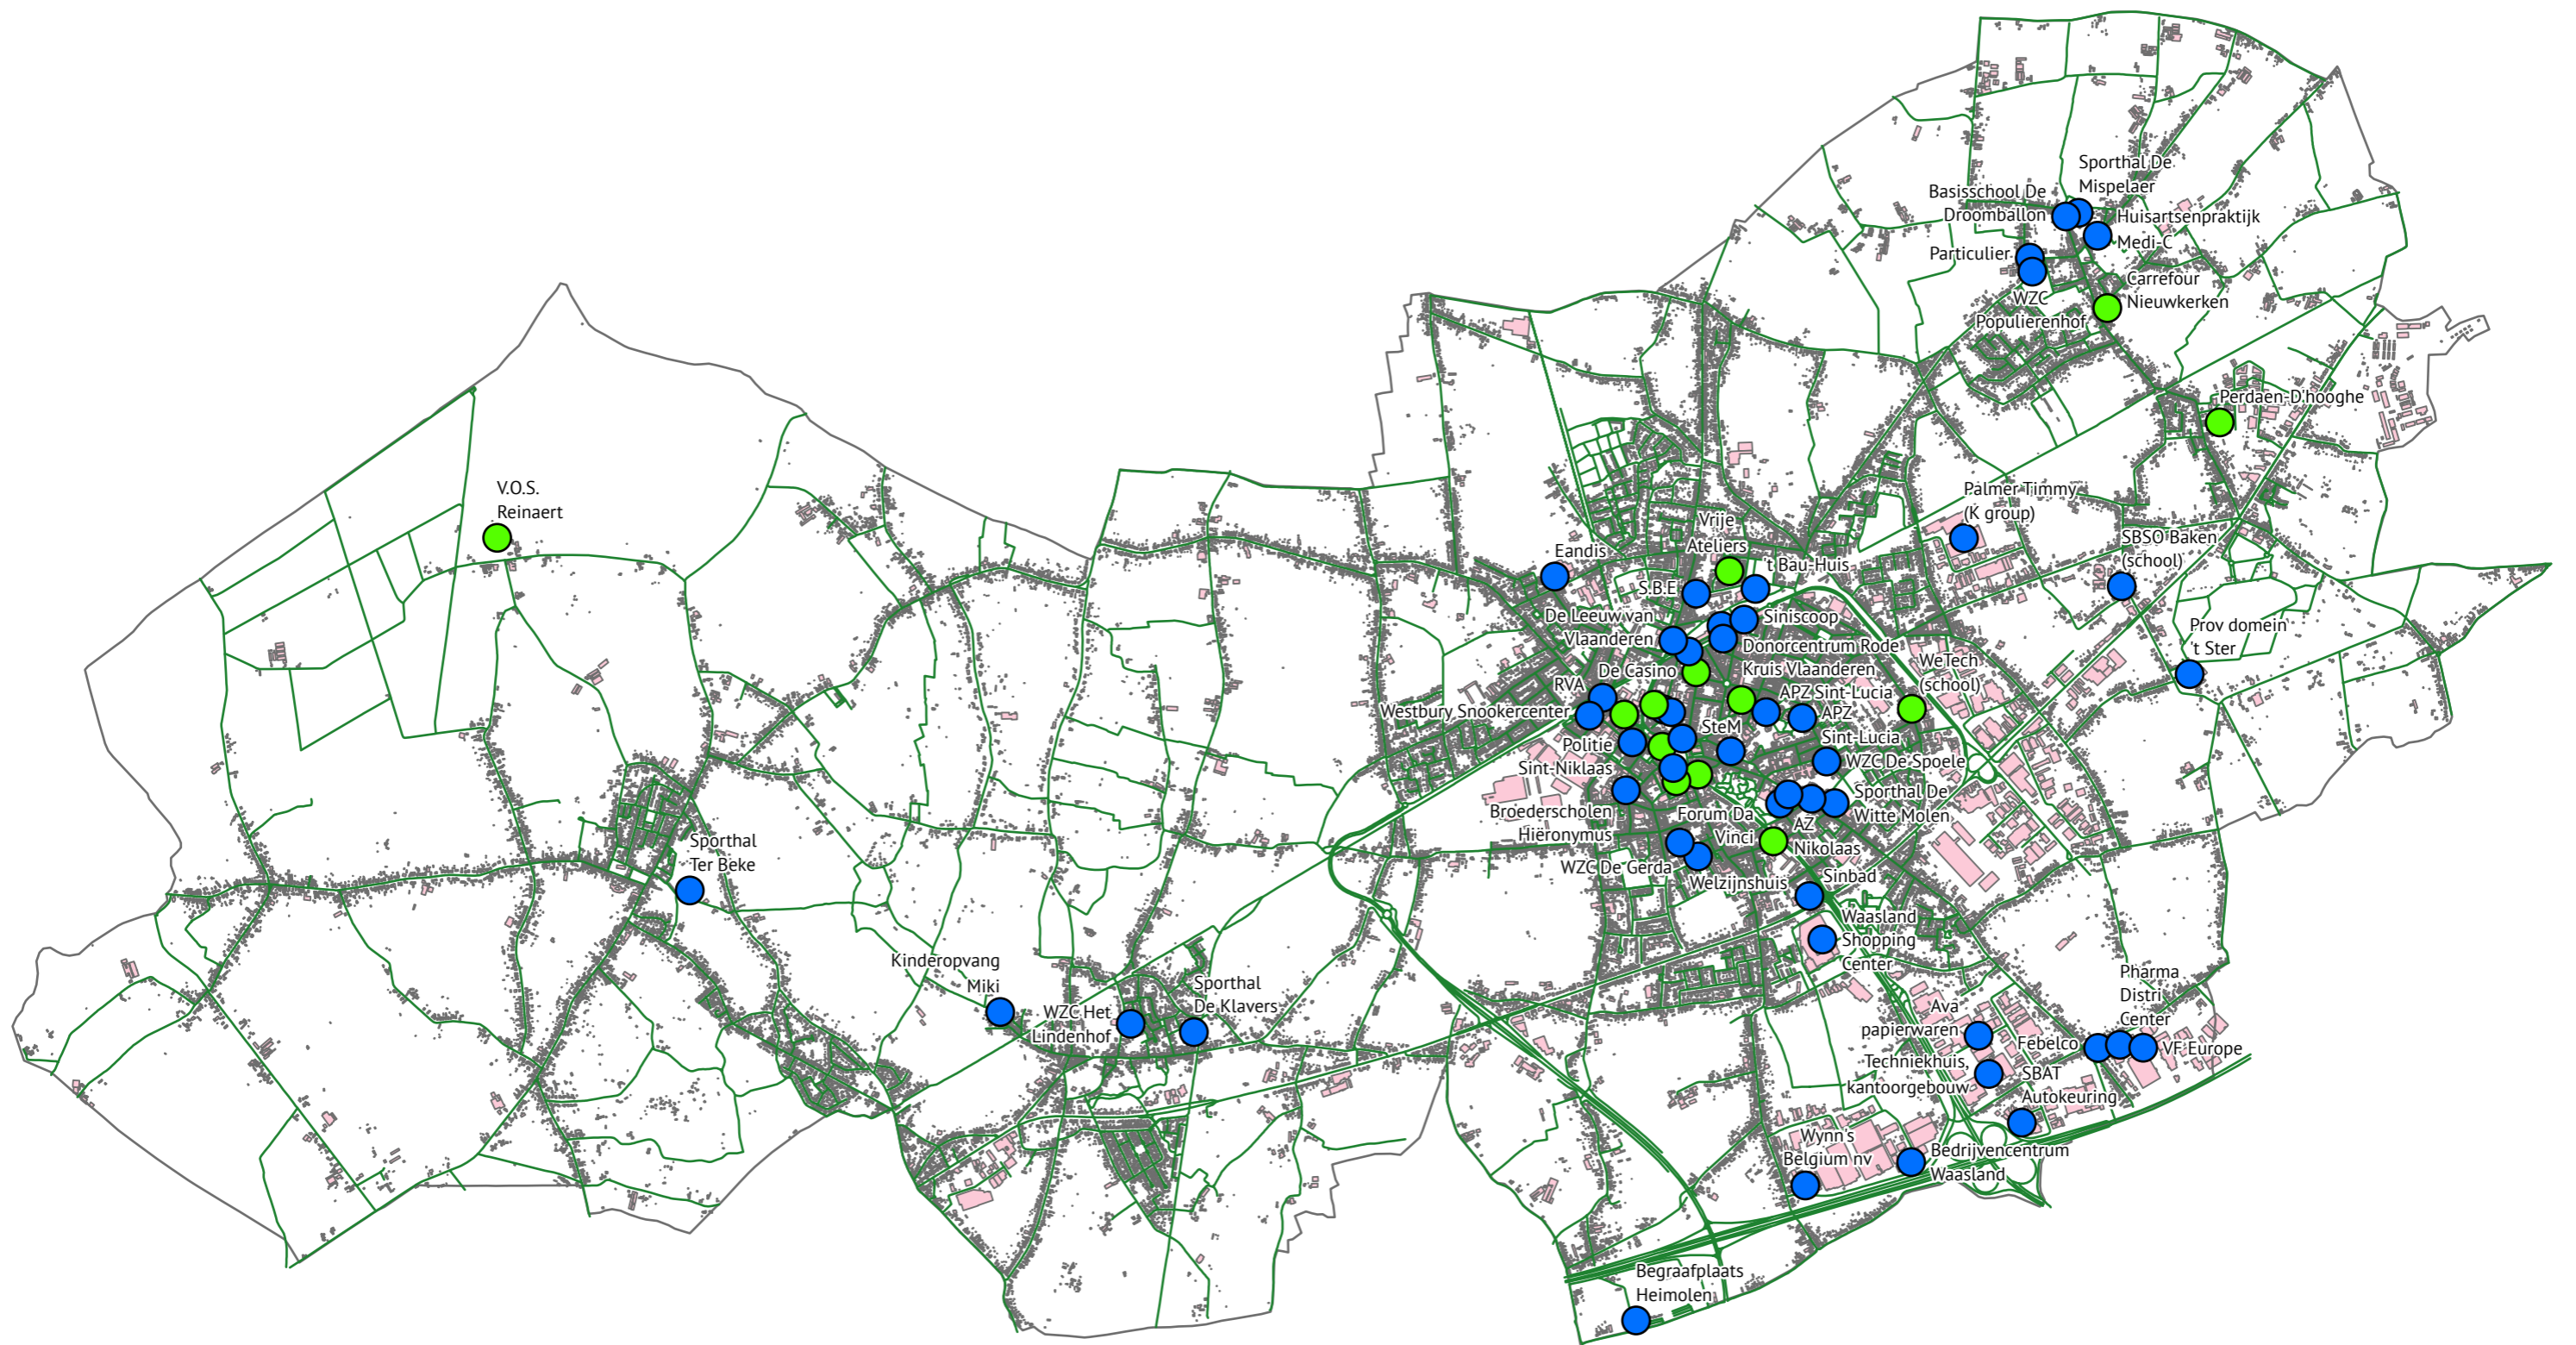

Overzicht AED-toestellen

Legende

- Binnen
- Buiten

Schaal: 1:42.500

Dienst GIS & data-analyse